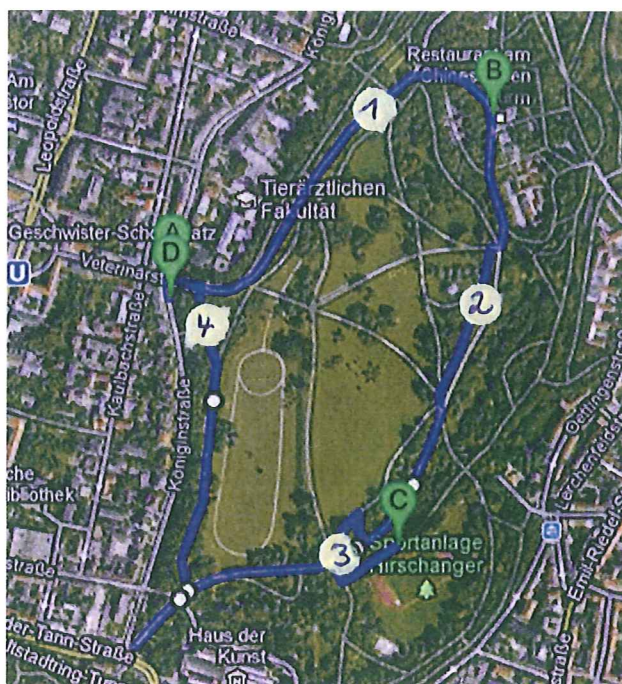

TIERTAFEL
DEUTSCHLAND

DOG WALK 2012

Am **Samstag, den 5. Mai 2012**, findet von **11.00 Uhr bis 16.00 Uhr** ein etwas anderer Hundespaziergang bundesweit in den Städten mit einer Ausgabestelle der Tiertafel Deutschland e.V. statt.

Laufen Sie mit und helfen Sie quasi „im Spazierengehen“ ☺

Start und Ziel:

Rückgebäude der Med. Kleintierklinik
der LMU, Veterinärstraße 13
– Eingang gegenüber „Milchhäusl“ –

Startmöglichkeit auch von jedem
der 4 Checkpoints

Route:

**4 km durch den Südtteil
des Englischen Gartens**

Weitere Informationen:

Andrea de Mello
muenchen@tiertafel.de
Telefon: 0176 - 96936491

Wir bedanken uns ganz besonders bei der Med. Kleintierklinik der LMU und der Verwaltung des Englischen Gartens München für Ihre Unterstützung!

Bitte beachten Sie, dass rund um den Englischen Garten keine Parkmöglichkeiten zur Verfügung stehen.

Sie erreichen die Veranstaltung natürlich zu Fuß, mit den U-Bahn-Linien 3 und 6 (Universität) oder den Buslinien 54 und 154 (Chinesischer Turm).